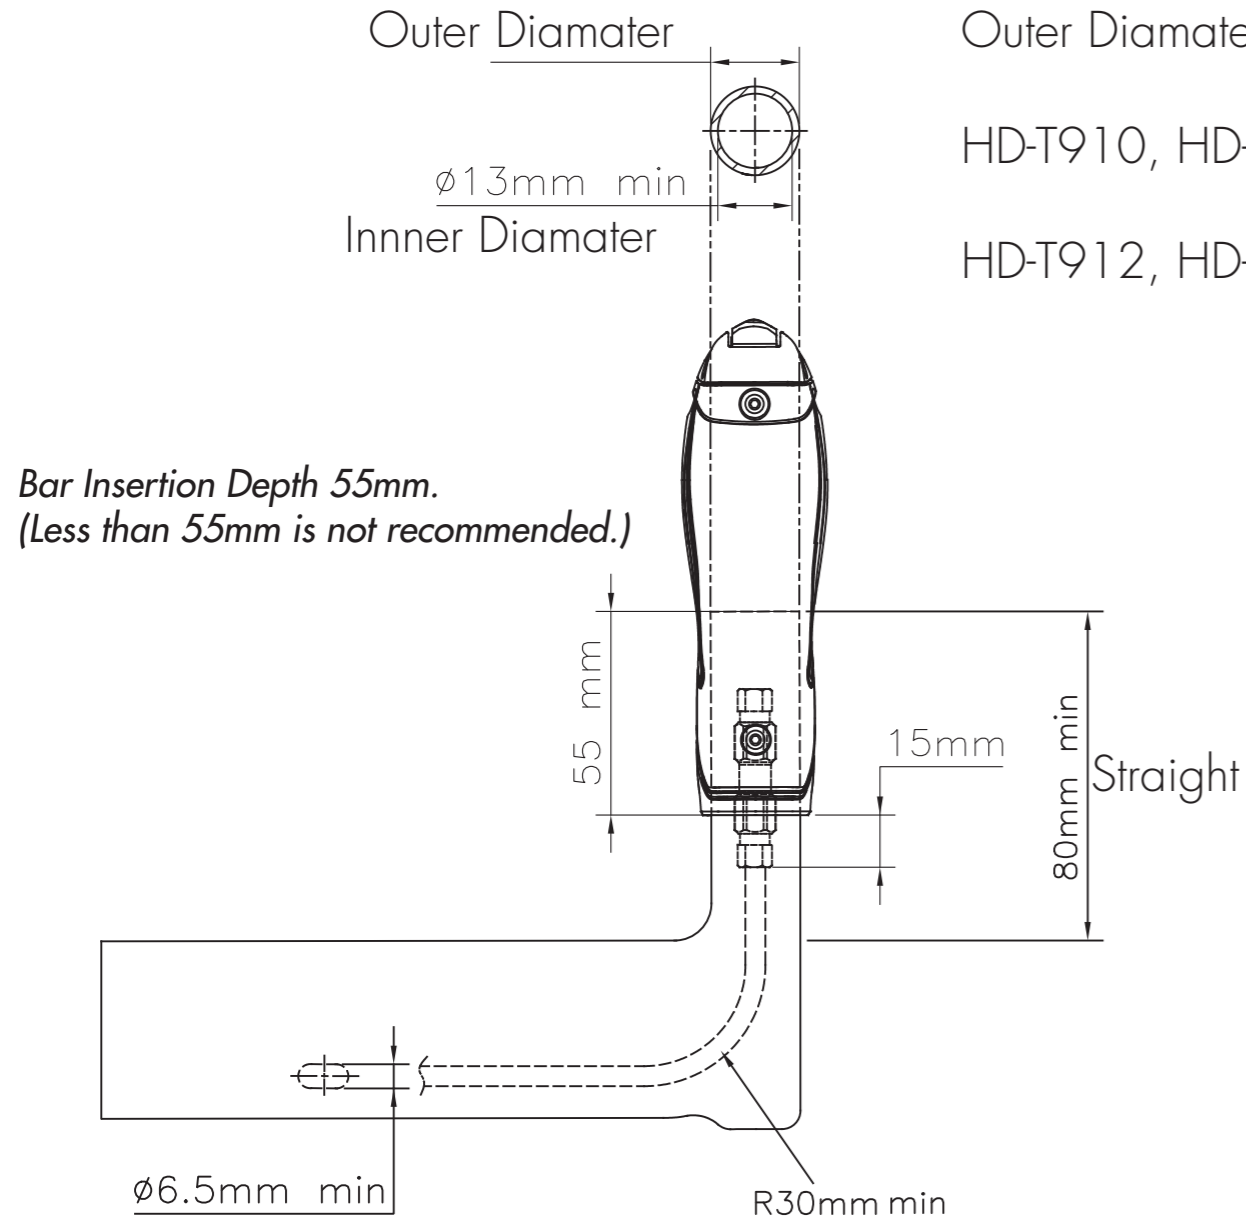

TRP TT Hydraulic Disc Brakes Spec. Drawing (Rev 1.4 01-25-2019)

HD-T910 HD-T910D HD-T910E

HD-T912 HD-T912D HD-T912E

Outer Diameter:

HD-T910, HD-T910D, HD-T910E: 23.6mm – 24.1mm

HD-T912, HD-T912D, HD-T912E: 24.2mm – 25.6mm